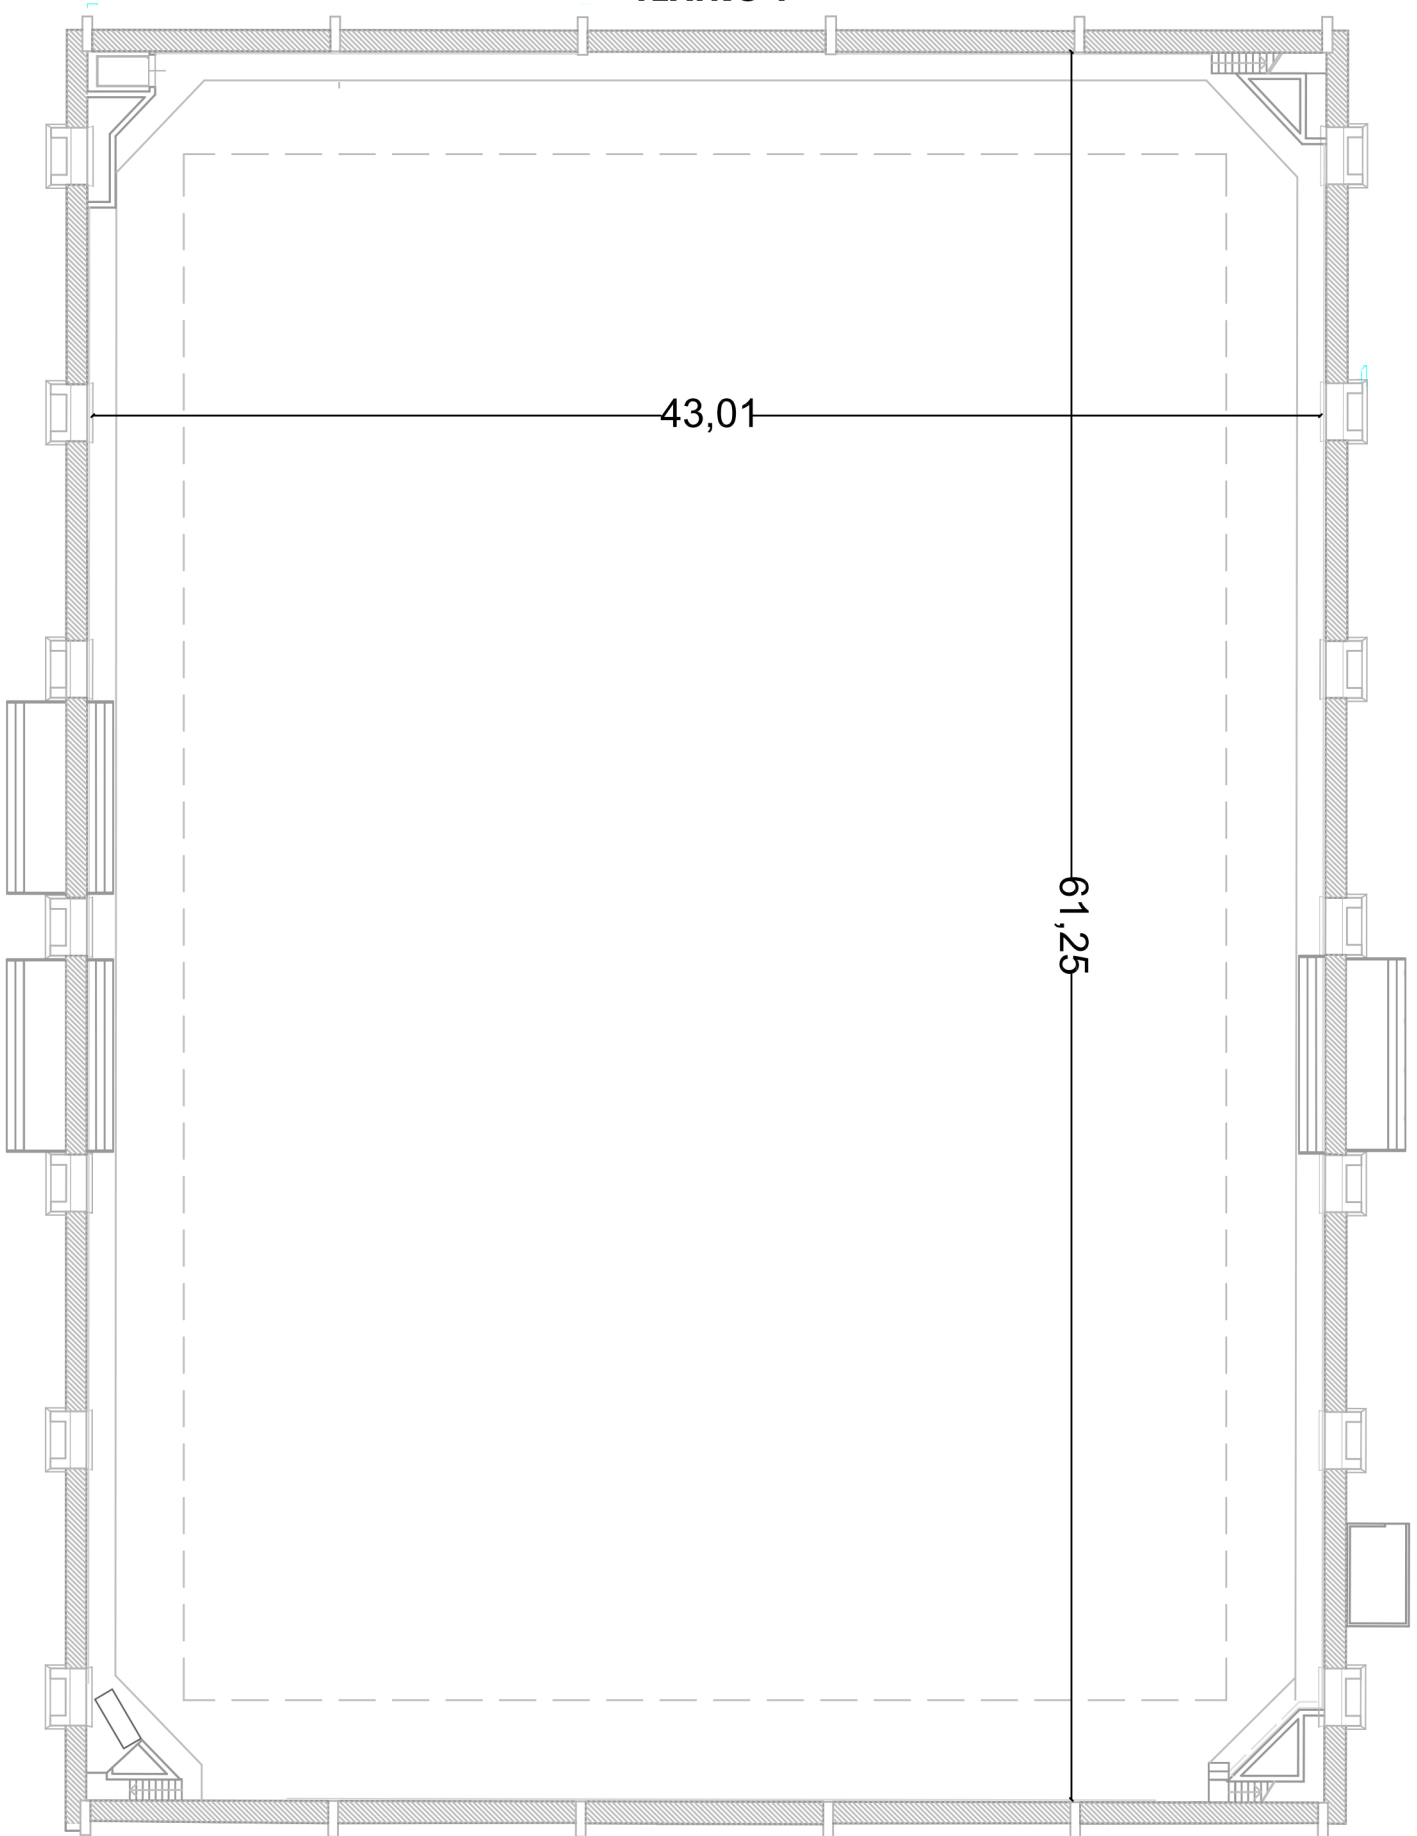

TEATRO I

SCALA 1:100