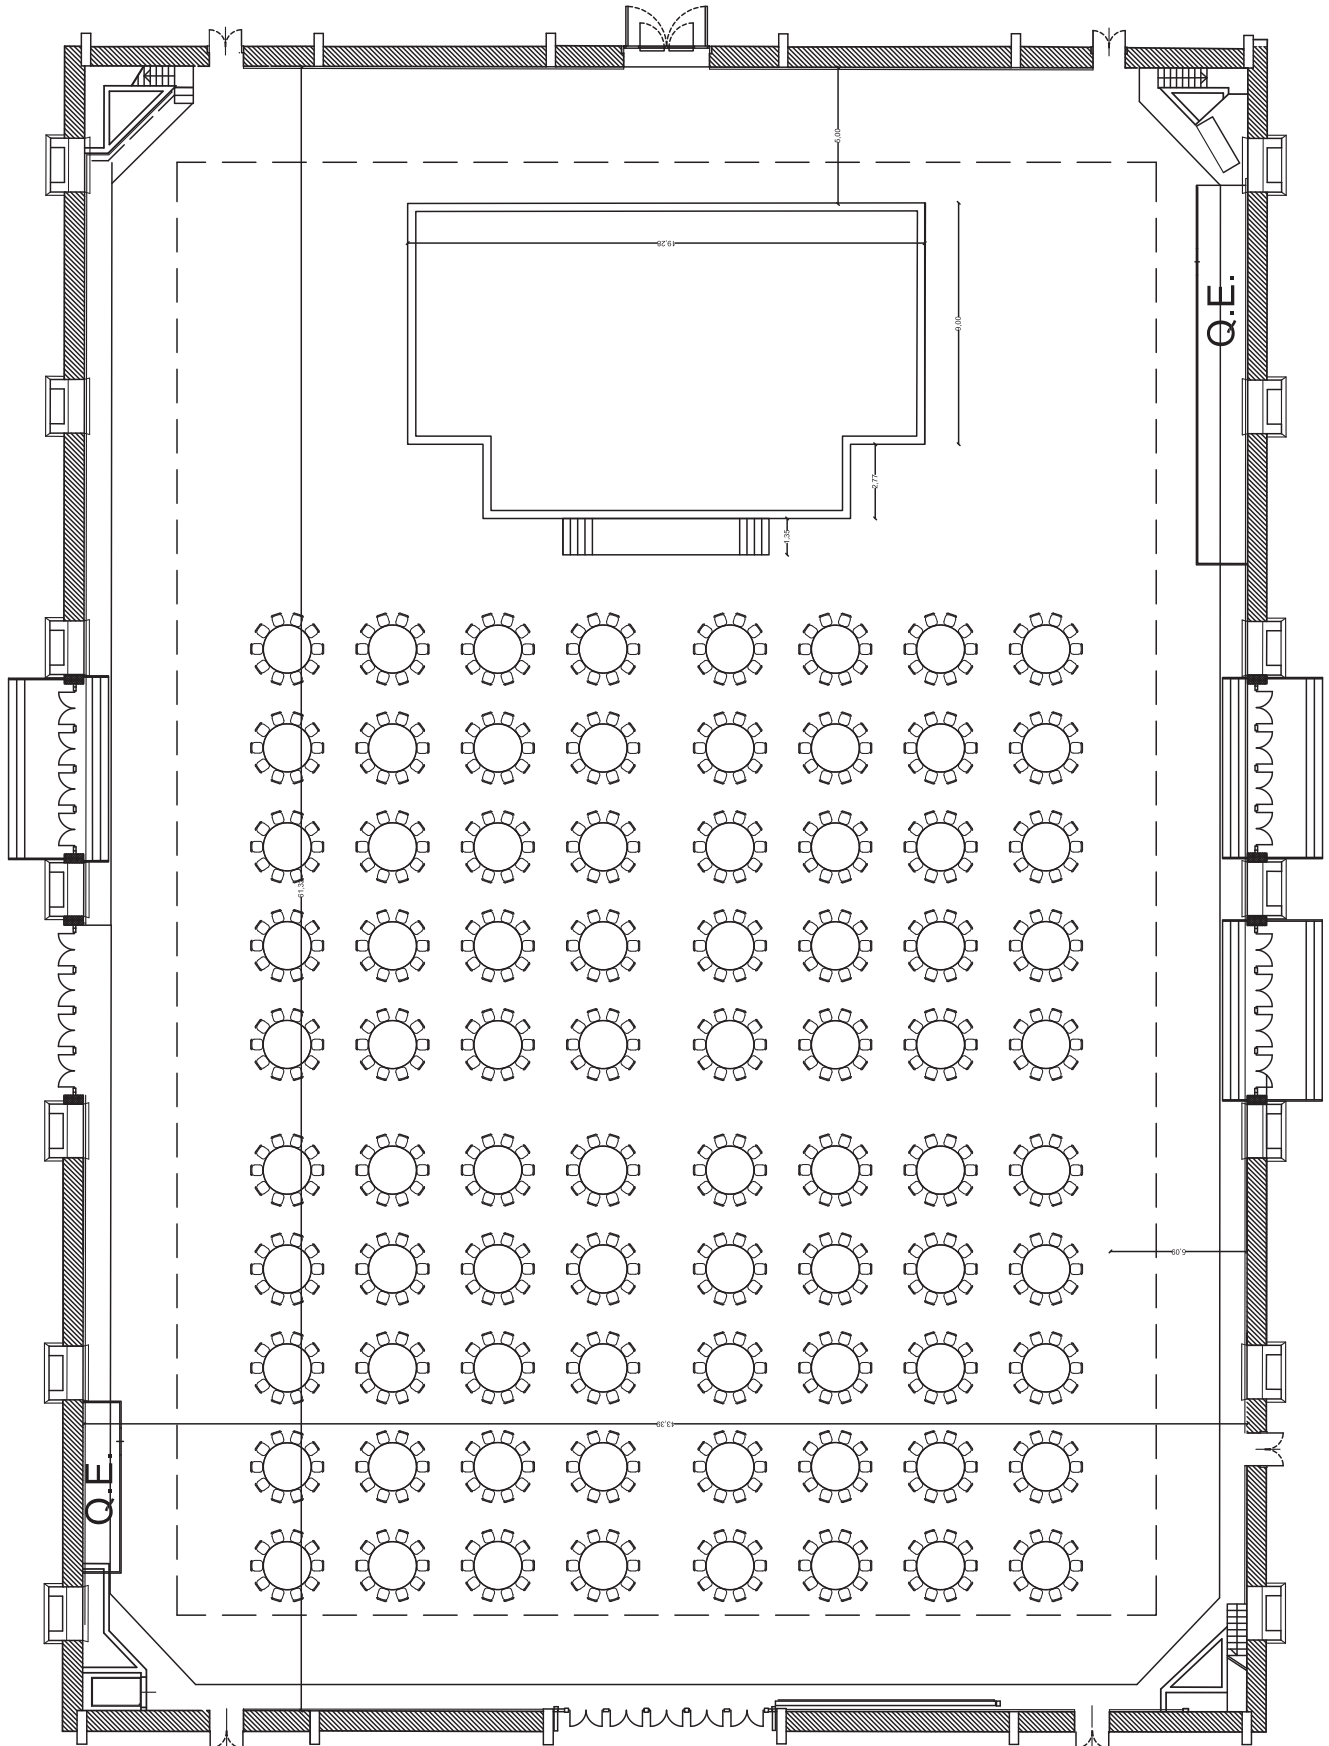

TEATRO 1

TEATRO 1

TEATRO rapp. 1:100

Palco sup. 220 mq

TEATRO 1

TEATRO rapp. 1 :100

Tavoli da 10 posti 80 tavoli  
Palco sup. 220 mq

TEATRO 1

TEATRO rapp. 1 :100

Tavoli da 12 posti per 166 tavoli  
Palco centrale 5x5