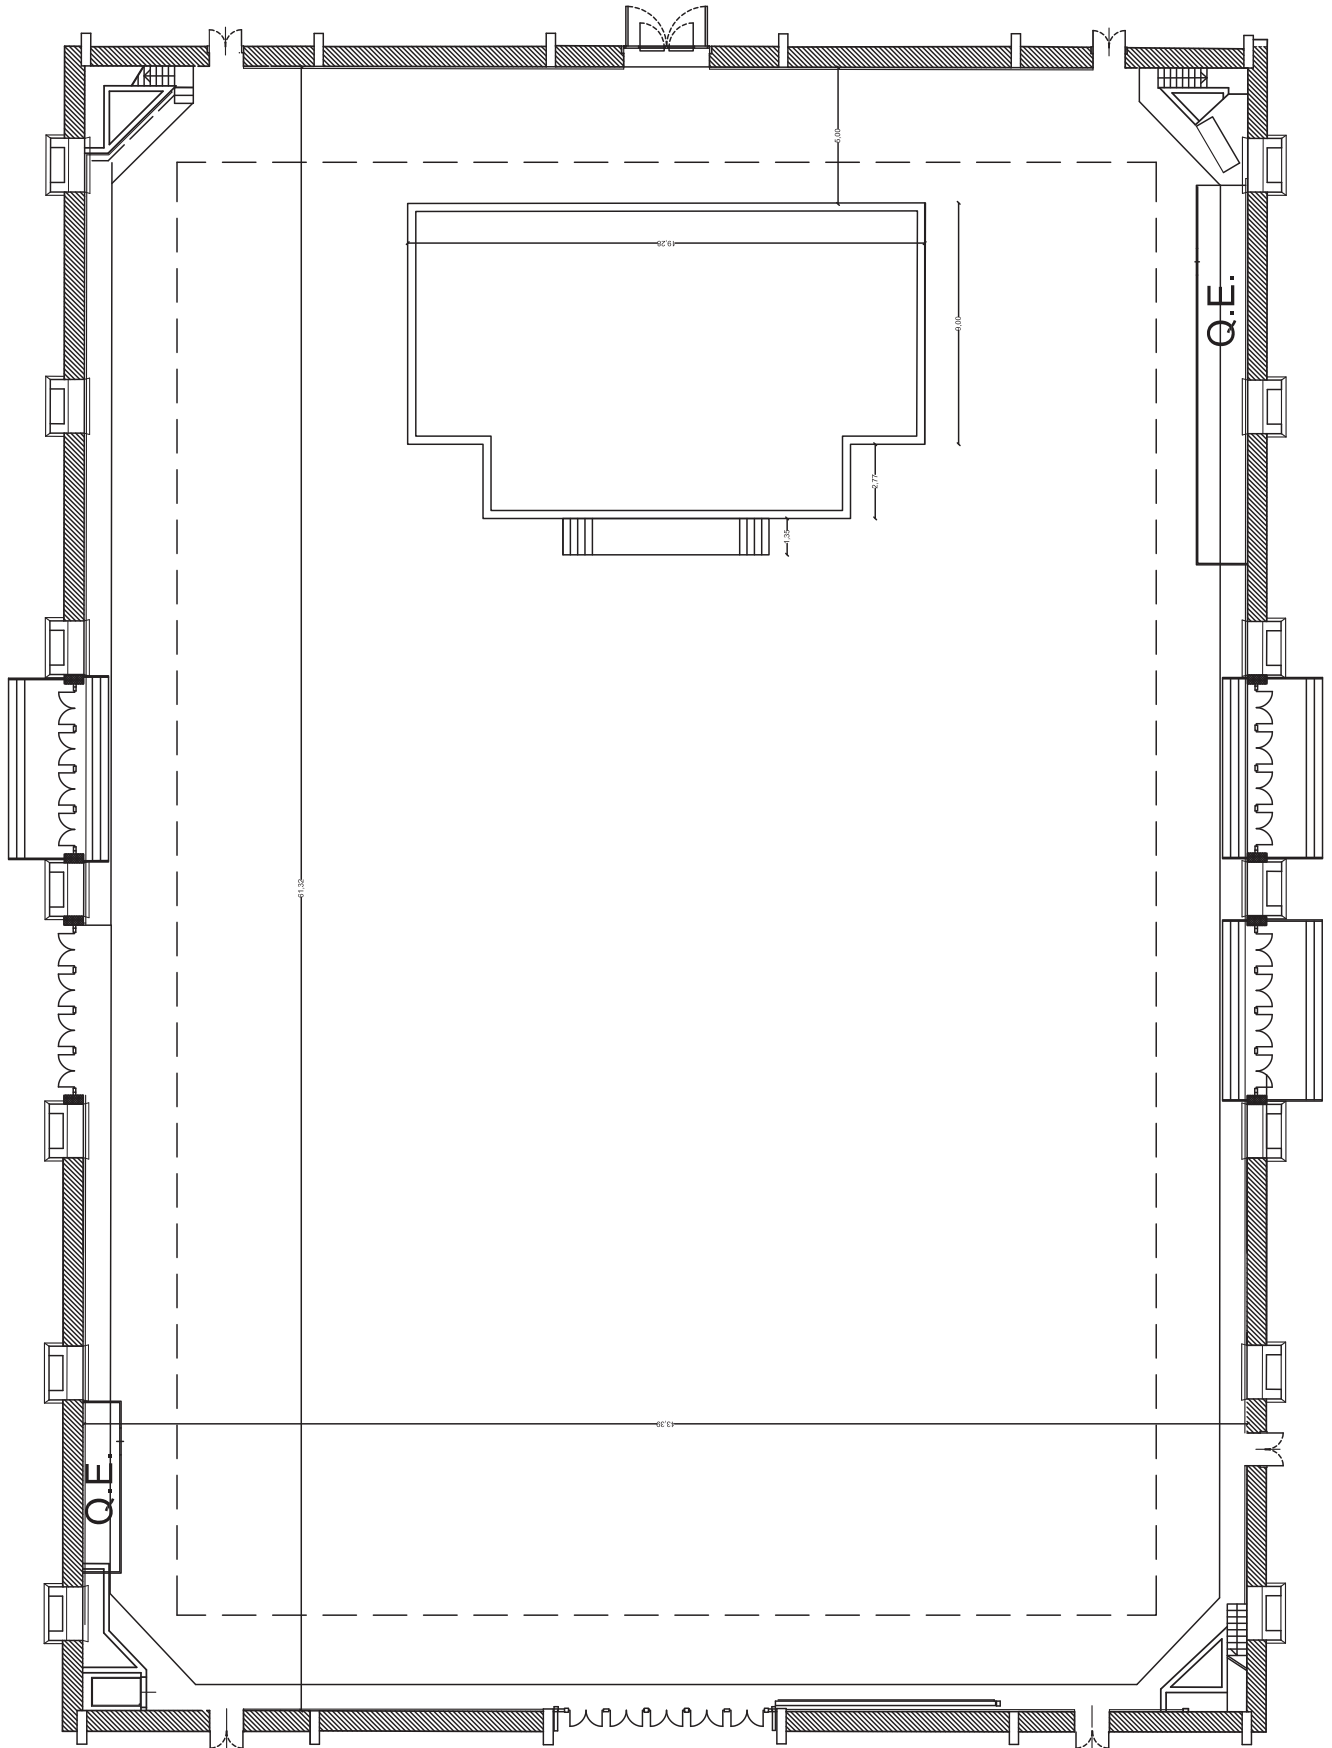

TEATRO 1

TEATRO 1

TEATRO rapp. 1:100

Palco sup. 220 mq

TEATRO 1

TEATRO rapp. 1 :100

Tavoli da 10 posti 80 tavoli  
Palco sup. 220 mq

TEATRO 1

TEATRO rapp. 1 :100

Tavoli da 12 posti per 166 tavoli  
Palco centrale 5x5