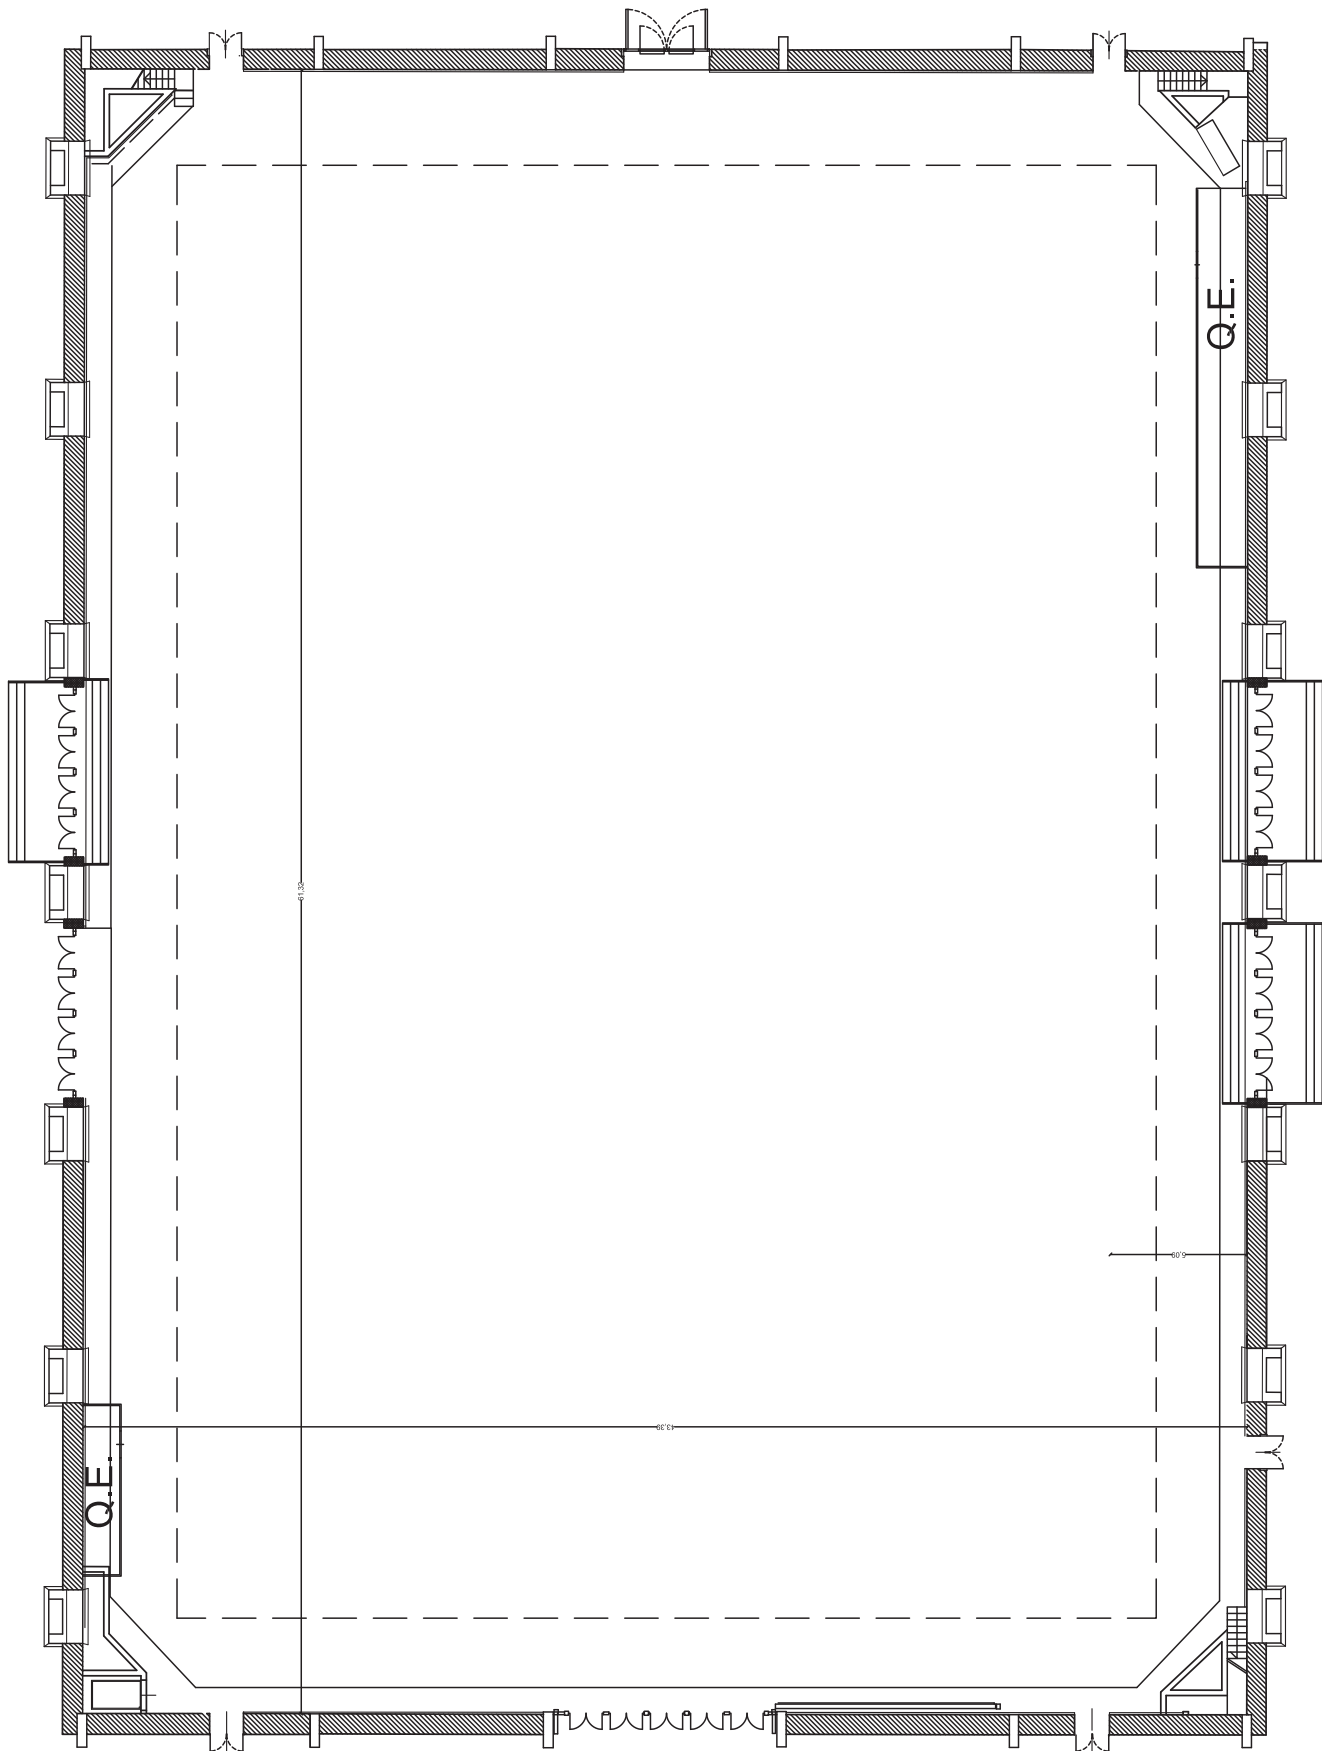

TEATRO 1

TEATRO 1

TEATRO rapp. 1:100

Palco sup. 220 mq

TEATRO 1

TEATRO rapp. 1 :100

Tavoli da 10 posti 80 tavoli  
Palco sup. 220 mq

TEATRO 1

TEATRO rapp. 1 :100

Tavoli da 12 posti per 166 tavoli  
Palco centrale 5x5