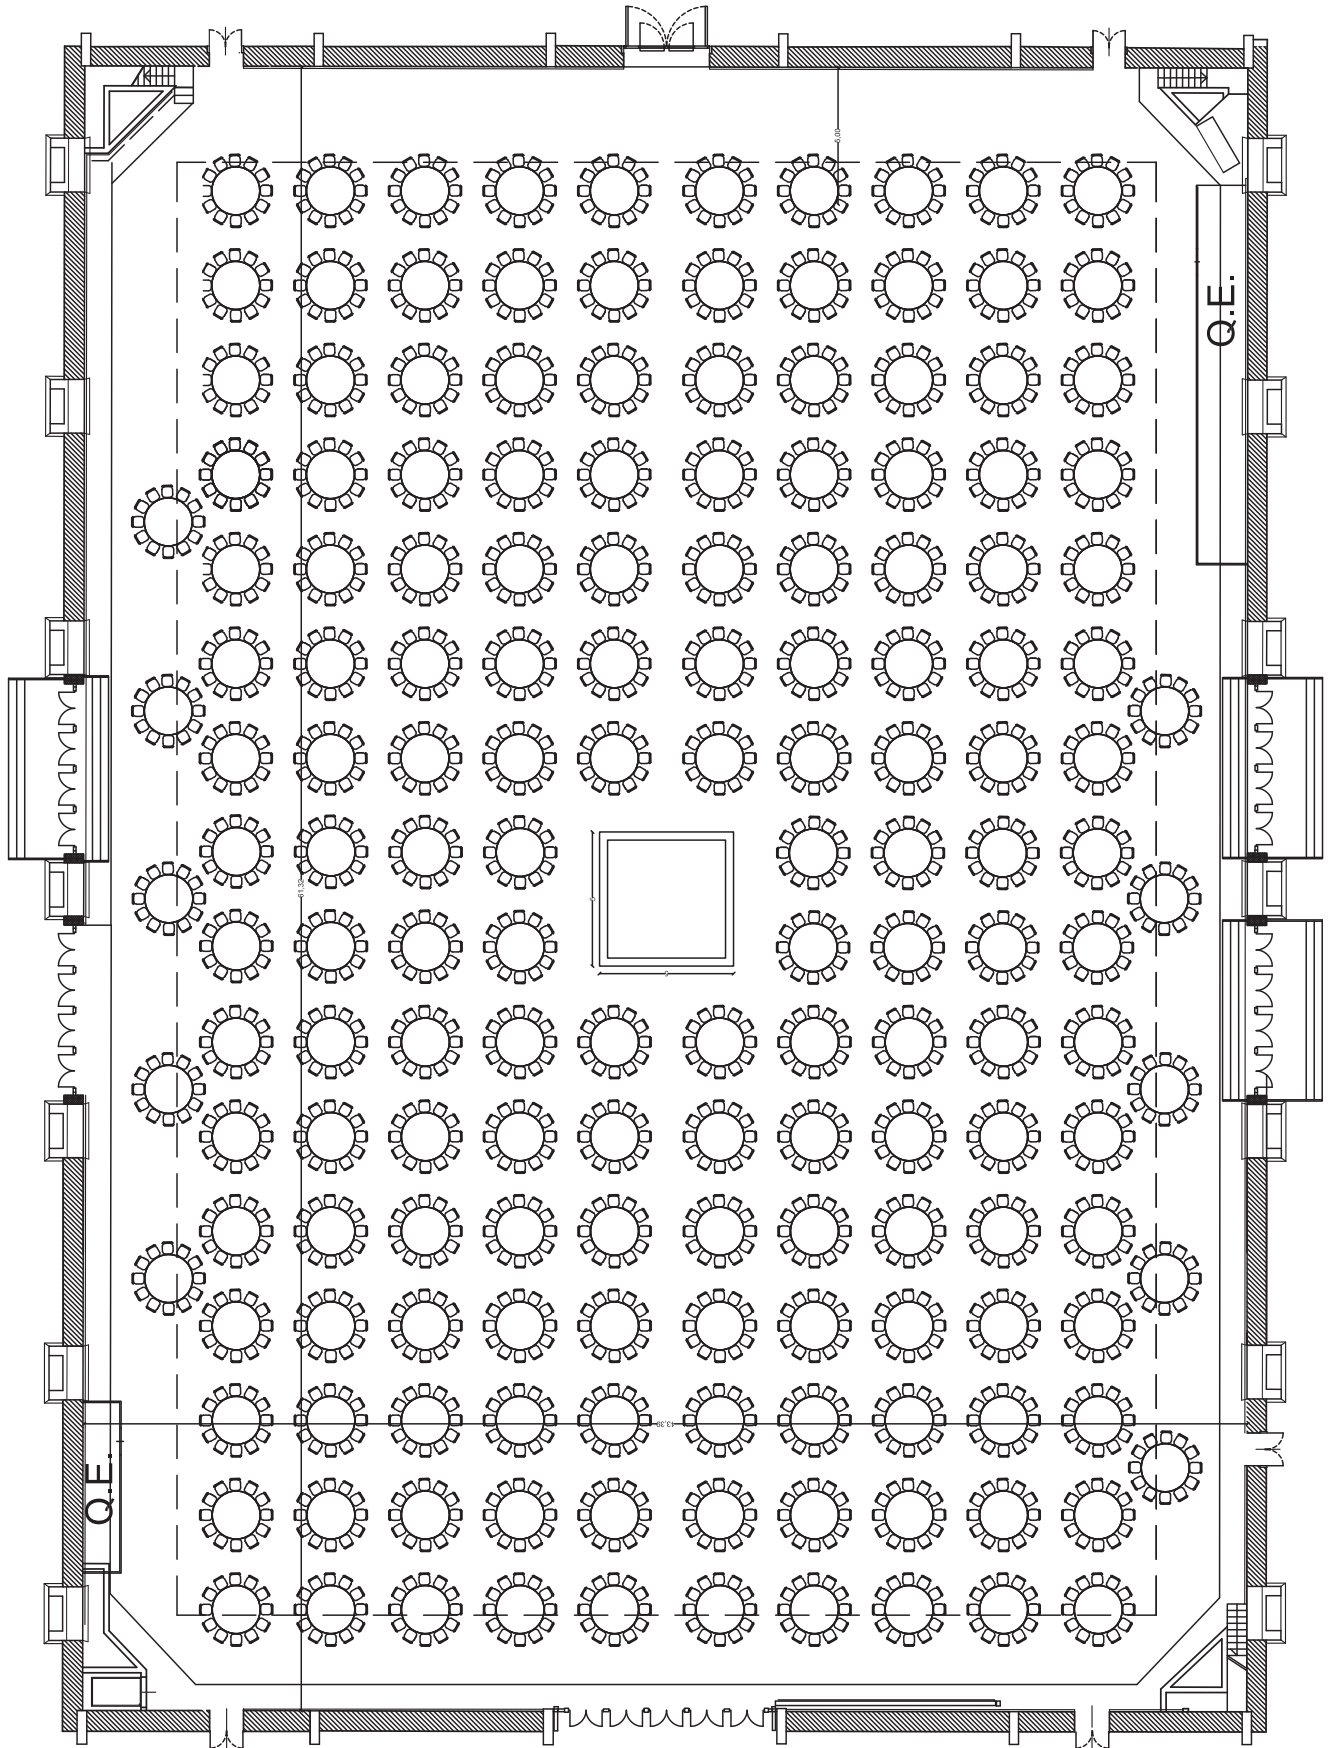

TEATRO 1

TEATRO 1

TEATRO rapp. 1:100

Palco sup. 220 mq

TEATRO 1

TEATRO rapp. 1 :100

Tavoli da 10 posti 80 tavoli  
Palco sup. 220 mq

TEATRO 1

TEATRO rapp. 1 :100

Tavoli da 12 posti per 166 tavoli  
Palco centrale 5x5